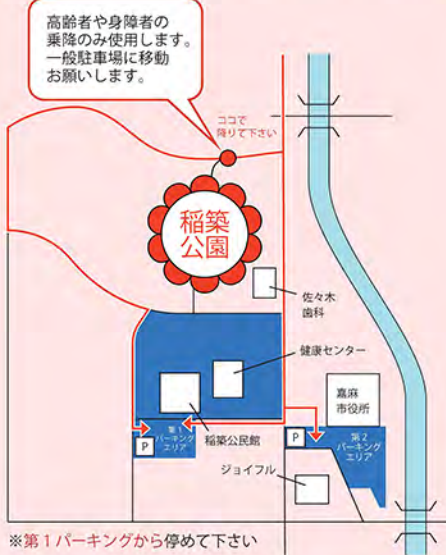

ドリーム
ランドセル

ミャンマーの子どもたちに
ランドセルを送ろう!
使わなくなったランドセルを
持ってきてね!
詳しくはインスタグラムを
ご覧ください

19日

ハンドメイド雑貨販売! おいしいもの! いっぱい!
ワークショップなど、楽しいこと! いっぱい!

会場案内

駐車場案内

ビンゴ大会開催!
商品もゲットできるよ!

インスタグラムも
チェックしてみてね!

会場住所

稲築公園
〒820-0205 福岡県嘉麻市岩崎 1097-3

お問い合わせ

スポカルK 白石 (Tel) 080-9245-4854

雨天の場合、2/25(土)・2/26(日)に順延します。
※詳しくはインスタグラムをご覧ください。

@KAMASHI.PARKFESTIVAL