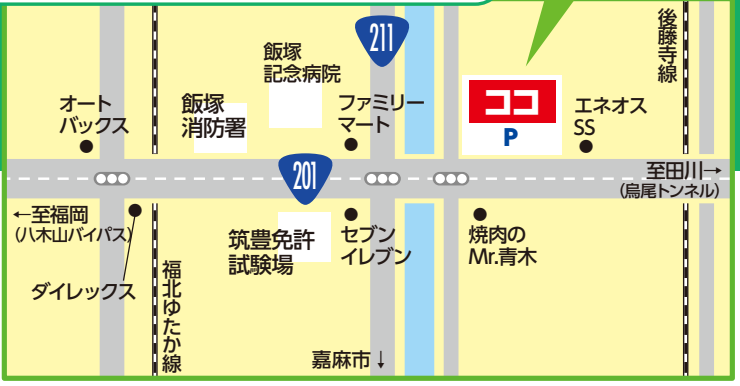

お得な!
かほ兵衛の台所
ポイントカード

お買い上げ金額200円(税抜)毎に1ポイント進呈。500ポイント貯まると「500円分のお買い物券」と交換できます。

※ポイントの有効期限は、前回の買い物より1年間となります。

毎週木曜日は、
ポイント3倍
実施中!!

広告売出し
期間中の
4日間も3倍!

営業時間のご案内

■営業時間 9:00~18:30 ■店休日 / 毎月 第2水曜日
■駐車場の開門時間 8:30~23:00
※8月は第4水曜日
※フードコート内店舗の営業時間は各店舗により異なります。

国道201号沿い[飯塚・庄内・田川バイパス]鶴三緒橋東そば

【お問合せ】 電話:0948-52-6080 E-mail: hanbai-t@ja-f-kahe.jp

JAふくおか嘉穂 ファーマーズマーケット

住所: 福岡県飯塚市鶴三緒1151番-1 [国道201号・飯塚庄内田川バイパス沿い] 駐車スペース400台収容可能!

※記載のない価格は消費税込みの価格です。 ※商品写真はイメージです。実際とは異なります。 ※商品は豊富に取り揃えてございますが、万一品切れの際はご容赦ください。