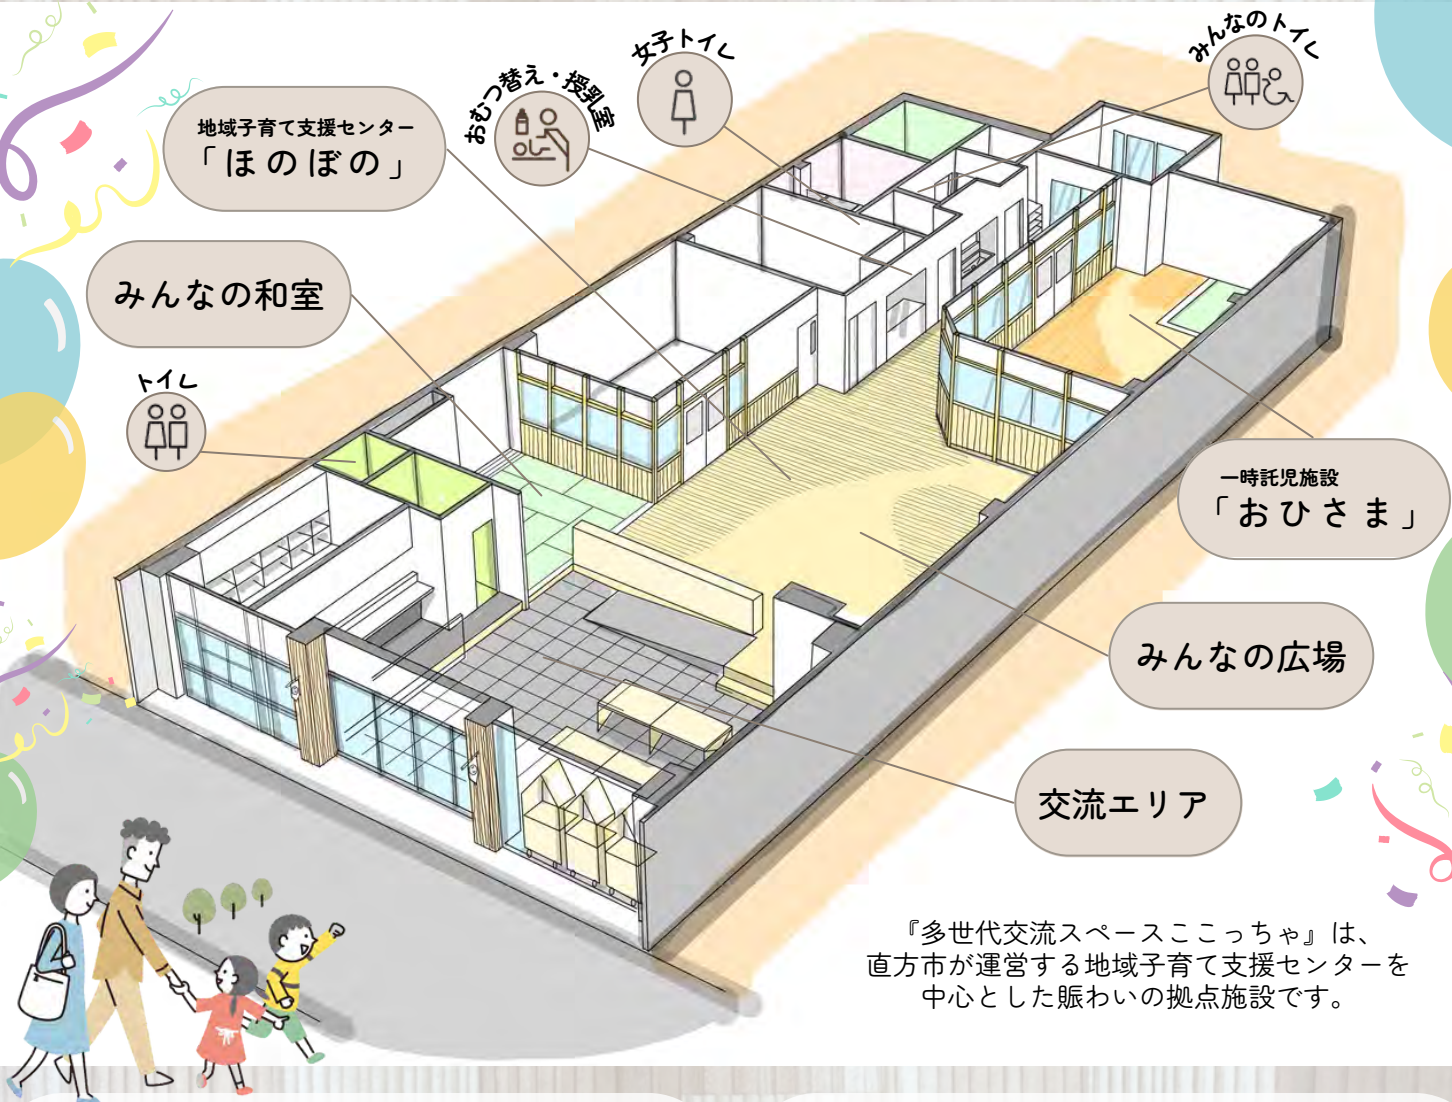

多世代交流スペース
ココっチャ

4月1日 OPEN!

完成記念セレモニー：10時～

オープン日限定！
みんなの広場開放します
遊びに来てね(´ω`)ノ

3月21日(祝)
内覧会
10:00～15:00

来場者プレゼント

先着300名様にオリジナル
金太郎飴をプレゼント♪

※ 写真はイメージです。

♪特別開催♪

直方の地で100年以上続く銘菓
成金饅頭を、子ども達に知っ
て、食べて、笑顔になってもら
いたいと開催しているイベ
ントを、内覧会に合わせ3/21
(祝)も特別に開催！！

**みらいく
いろり**

この日はママ達も美味
しいものを食べてほっ
こりゆっくり一休みし
てください♪イベント
の詳細はこちらから

**同日開催
イベント2**

**春のこども
おしごと
体験JAM**

主催：(一社)mitajam 共催：まよりら 後援：直方市/直方市教育委員会

**ママほっこり
ひと休み
マルシェ**

2023年3月21日
お仕事を
お休み
10:00～16:00
お申し込み
は15分前

福岡県直方市前町1-4-31

ここっチャ 施設案内

-MAP-

-施設紹介-

地域子育て支援センター 「ほのぼの」

営業：8時30分～17時00分
お休み：土日祝日、年末年始

【公式HP】

一時託児施設 「おひさま」

営業：9時00分～17時00分
お休み：お盆、年末年始

【公式HP】

交流エリア

営業：10時00分～18時00分
お休み：不定休

▼お店情報はこちら

【物販店舗】 【交流関係】 【問い合わせ】