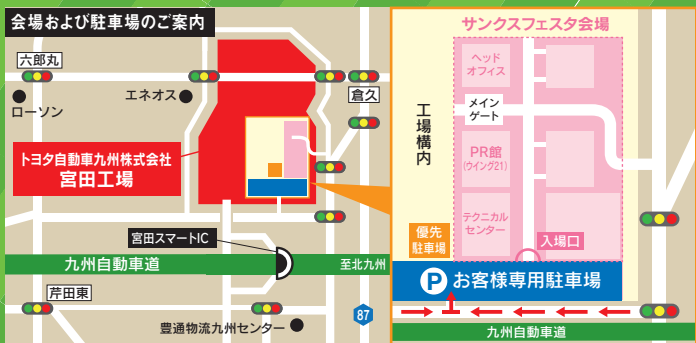

サンクスゾーン

家族の思い出に!

トヨタ九州 労働組合
似顔絵描き&フォトイラスト展示

今年はPR館にもステージを設け、地域で活動する団体などによるパフォーマンスやのど自慢大会を開催!メインゾーンとともに会場を盛り上げます!

はたらくクルマ体験ゾーン

白バイ隊走行実演
11:00~ 13:40~

● バトカー ● 白バイ ● 救急車

● 消防車 ● 高所作業車 ● 自衛隊車両

テストコース 同乗体験

レクサス車に乗って体験できる!

専門ドライバーによる同乗走行を体験できます。普段、走行できないテストコースを体験してみませんか?

オールトヨタ 大展示会・試乗会

トヨタの人気車種が一堂に勢ぞろい!

話題の車に試乗できるチャンス!

主催 **トヨタ自動車九州株式会社**

企画・運営 **株式会社ハローライフ**

自家用車を ◎九州自動車道 若宮ICより約10分
ご利用の方 ◎九州自動車道 宮田スマートICより約5分(北九州方面/ETC専用)

公共交通機関を ◎電車/タクシーご利用の方、
ご利用の方 JR鹿児島本線赤間駅より約20分

新型コロナウイルス感染症防止対策

● マスクの着用を推奨させていただきます。
● 発熱などの症状がある、体調がすぐれない場合はご来場をお控えください。

本チラシは右のQRコードでもご覧になれます。