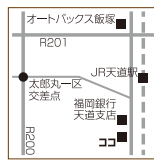

一鳥万宝・五穀豊穡・運大吉の醸造元

試飲酒をご用意 当イベント参加の一部店舗で無料提供

明治元年創業、桜の名所大將陣山の麓と穂波川の間にある天道の地に酒蔵があります。伝統産業の誇りを忘れず蔵元自ら社氏を務め真心こめた日本酒を造り続けています。

みずほきくしゅそう 飯塚市天道375
☎0948-22-1050 ☎8:30~18:30 ㊟不定休

特選ゆかたのお求めは 本格呉服店で

26日・27日当日限定 ■着付け ¥1,000でご奉仕! ご予約ください