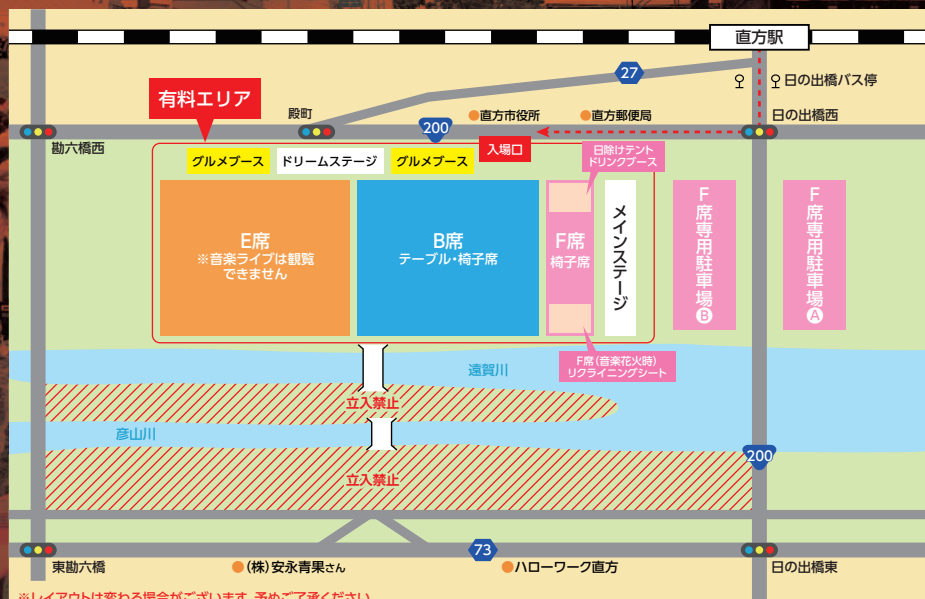

※レイアウトは変わる場合がございます。予めご了承ください。
■自家用車でのご来場はF席のチケットをご購入された方のみとさせていただきます。■全エリア自由席とさせていただきます。■お荷物などお客様ご自身
外による座席確保はご遠慮下さい。方が一紛失や盗難があった場合、一切の責任を負いかねます。