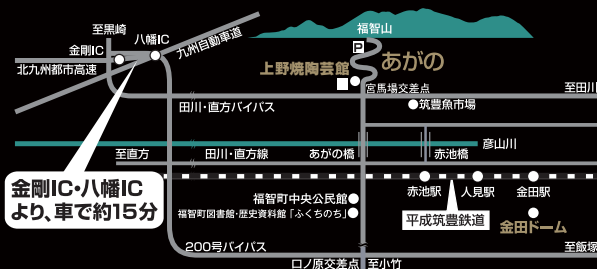

催し 秋の窯開き限定WS

▶上野焼で多肉植物ワークショップを開催。

上野焼陶芸館で上野焼の植木鉢を使い、多肉植物の寄せ植えワークショップを開催します。

▶出店・LOVE LENT (10月28日土・29日日)

・succulent S (10月27日金・28日土)

・クラモト花店 (10月29日日)

▶費用 植木鉢と多肉植物の購入費

陶芸会館まで往復する無料巡回バスを運行。

当日は「巡回バス」を無料巡回いたします。  
→詳しくはホームページをご覧ください。

会場 上野の里ふれあい交流会館

参加窯元 青柳不老園/梶原窯/光修窯/庚申窯/昇龍窯/天郷窯  
/十時窯/守窯/渡窯 (50音順)

金剛IC・八幡ICより、車で約15分