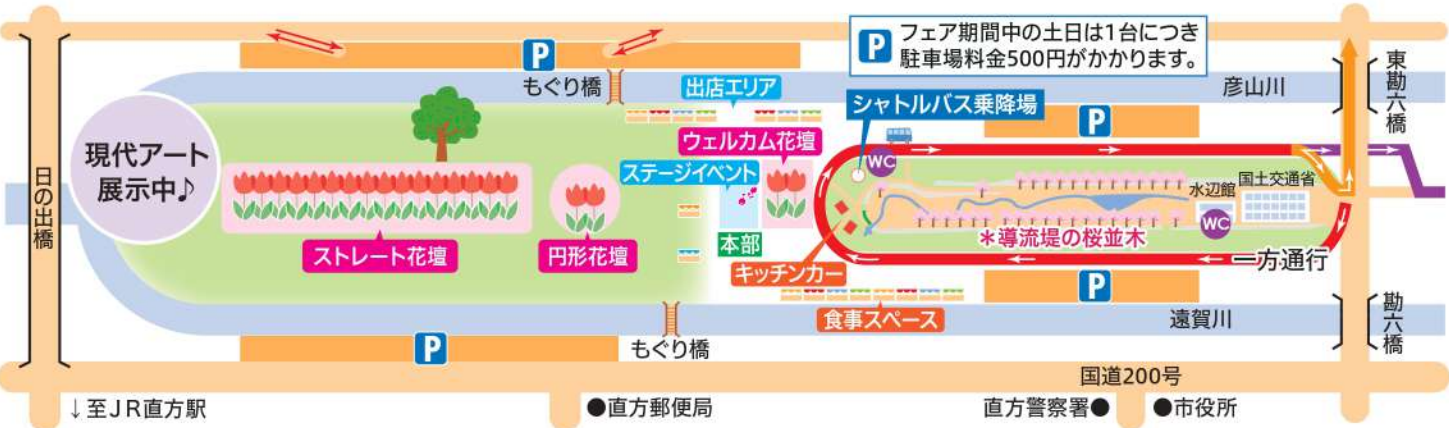

NOGATA
TULIP FAIR
2024

ココロと花、ミチル春。

のおがたニ チューリップ フェア2024

3月30日(土) ▶ 4月7日(日)

遠賀川河川敷公園(中ノ島)

開花情報を発信中!
Instagramを
フォローしてね!

なるべく公共交通機関でお越しください。

バス 福岡天神バスセンターより約60分(高速バス)

電車 JR博多駅より60分(福北ゆたか線)
JR小倉駅より50分(鹿児島本線～福北ゆたか線)

車でお越しのお客様

開催期間中の土日は、チューリップフェア駐車場料金として、
お車1台につき500円が必要です。

主催 / (一社)直方市観光物産振興協会 ☎0949-28-8135

後援: 直方市、直方市教育委員会、直方商工会議所、九州旅客鉄道株式会社、平成筑豊鉄道株式会社、
筑豊電気鉄道株式会社、西鉄バス筑豊株式会社、国土交通省九州地方整備局遠賀川河川事務所

のおがたチューリップフェア2024

ステージイベントスケジュール

	3月30日(土)	3月31日(日)	4月6日(土)	4月7日(日)
10:00~	【オープニングイベント 10:30~】 大和青藍高等学校 吹奏楽部 *吹奏楽演奏	—	福岡県立鞍手高等学校 吹奏楽部 *吹奏楽演奏	—
11:00~	大和青藍高等学校 吹奏楽部 *吹奏楽演奏	鞍手・筑豊・鞍手竜徳3校合同書道部 *書道パフォーマンス	乙心 -tugumi- *ギター演奏・弾き語り	—
12:00~	大和青藍高等学校 和太鼓部 *和太鼓演奏	チーム プエオ *フラダンス	飯塚高等学校 バトントワラー部 バトンチーム Selene *バトントワーリング	youko *ギター弾き語り
13:00~	nonsection *ストリートダンス Oto *ギター弾き語り	Dance studio UNITED *ダンス	チュリエルと仲間たち(仮) *クラシック音楽他 ピアノ&フルート&ソプラノ	F-Me-YO! *昭和歌謡
14:00~	NAGOMI *ギター弾き語り	植木三申踊保存会 *三申踊(伝統芸能)	チェルシー&UNITED *歌&ダンス	アイリッシュ系音楽ユニット森和田 *演奏
15:00~	直方日若踊り新町保存育成会 *日若踊り(伝統芸能)	サリーバトンクラブ *バトントワーリング&ポンポン	九州和太鼓 田川大藪太鼓 *和太鼓演奏	直方を熱くする会 *民謡MDレー・炭坑節・ギター演奏・サクソフォン演奏
16:00~	—	TAPPY *ダンス	—	—

その他のイベント

人力車試乗体験 【日時】チューリップフェア期間中 【参加費】無料	のおがた パンと春の河川敷マルシェ 【日時】4月7日(日)10:00~15:30 【場所】直方リバーサイドパーク	カヌー乗艇会 【日時】3月31日(日)10:30~15:00 【開催場所】カヌー乗艇場(水辺館前河川敷) 【参加費】500円(保険料含む)	もち吉フラワーパークでもチューリップが満開! 土・日曜日のみ(9時~15時) 会場間シャトルバス運行 【場 所】もち吉フラワーパーク 【問合せ】もち吉 ☎080-2770-9352
現代アートを堪能しよう! 直方谷尾美術館と連動企画。アートと花を体験しませんか。	ビオトープで生き物調べ 【日時】3月31日(日)、4月7日(日) 10:30~11:30(受付は11:00まで) 【参加費】無料 【集合場所】遠賀川水辺館	JRウォーキング 【日時】4月7日(日) 【スタート場所】直方駅 【参加費】無料 【スタート受付時間】9:00~11:30	