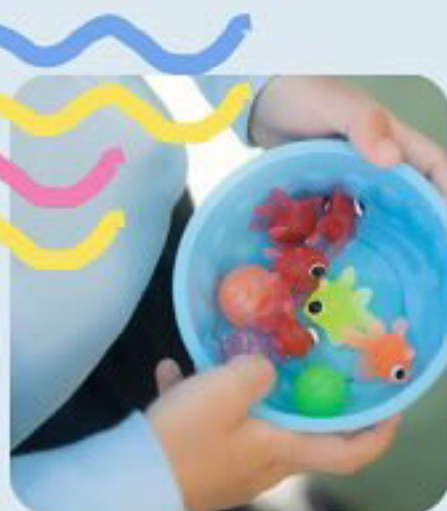

遊あそぶ

射的

銃を持って、
的を決めたら
はい発射！
ズキューン！

お手玉ポン

投げるは
お手玉狙えよ穴に目指すは特賞 豪華だよ！

スーパーボールすくい

丸いボールをすくったら、弾けるボールと弾ける笑顔！

スイスイ泳ぐ
逃げ場を塞いで
すくい上げろ！

めだかすくい

飛び出た棒に丸い輪を入れたら

ポンポンゴム風船、釣り針上手に引っ掛けろ！

輪投げ

景品ゲットだぜ！

ヨーヨー釣り

楽しさ

無限大。

むげんだい

焼きそば

焦げたソースが鼻をつく。
もちもち麺を はい パクリ！

たこ焼き

まん丸アツアツ最高かよ！

サクサク、ふわふわ、
口いっぱい頬張れ！

チュロス

みんな大好き
唐揚げだ！揚げたてを食らえ！

焼鳥

タレか塩か？
どちらを選んでもマジ美味しい！

ステージイベント

空手演舞にダンスや歌、書道パフォーマンスやフルート・プロ演歌歌手によるフラワーコンサートもやっちゃいます！みんなで参加できる手押し相撲もあるよ！しゃーぽんぽんのナイトバブルショーも必見！

観みる