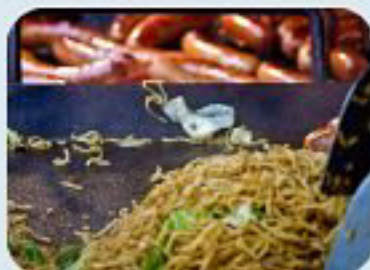

遊あそぶ

射的

銃を持って、
的を決めたら
はい発射！
ズキューン！

お手玉ポン

投げるは
お手玉狙えよ穴に目指すは特賞 豪華だよ！

スーパーボールすくい

丸いボールをすくったら、弾けるボールと弾ける笑顔！

スイスイ泳ぐ
逃げ場を塞いで
すくい上げろ！

めだかすくい

飛び出た棒に丸い輪を入れたら

ポンポンゴム風船、釣り針上手に引っ掛けろ！

輪投げ

景品ゲットだぜ！

ヨーヨー釣り

楽しさ

無限大。

むげんだい

焼きそば

焦げたソースが鼻をつく。
もちもち麺を はい パクリ！

たこ焼き

まん丸アツアツ最高かよ！

サクサク、ふわふわ、
口いっぱい頬張れ！

チュロス

みんな大好き
唐揚げだ！揚げたてを食らえ！