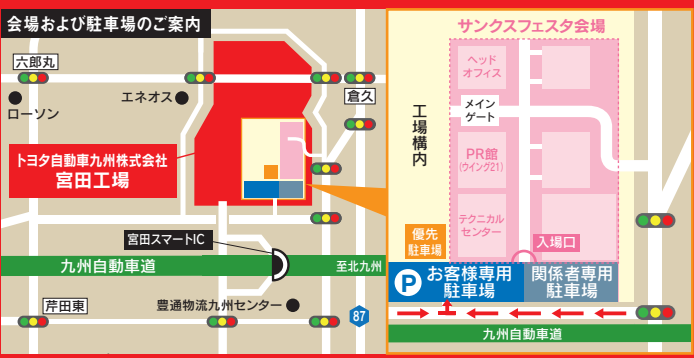

主催 / **トヨタ自動車九州株式会社** 企画・運営 / **株式会社ハローライフ**

■協力・協賛 / 宮若市、宗像市、苅田町社会福祉協議会、福津市、自衛隊福岡地方協力本部、福岡県警、直方警察署、福岡県嘉穂・鞍手保健福祉環境事務所、福岡県赤十字血液センター、直方・鞍手広域市町村圏事務組合消防本部、西日本高速道路、日本自動車連盟、トヨタ自動車、トヨタ福岡、豊田合成九州、トヨタ紡織九州、トヨタホーム九州、豊通保険パートナーズ、三井住友海上火災保険、あいおいニッセイ同和損害保険、東京海上日動火災保険、トヨタ生活協同組合、エムサービス、資生堂ジャパン、スターフライヤー、シャボン玉石けん、サントリー・ビバレッジソリューション、ほととぎの里 道の駅くるめ、宗像漁協津屋崎支所、遠賀漁協波津本所、福岡トヨタ自動車、福岡トヨペット、トヨタカラー博多、トヨタカラー福岡、ネットトヨタ北九州、ネットトヨタ福岡、ネットトヨタ西日本、鞍手電徳高校、宗像高校、東海大学付属福岡高校、福岡県立水産高校、ヒューマンハーバーそとく塾、NPO.いかるが、スペシャルオリンピックス日本・福岡、自動車総連、トヨタ自動車九州 労働組合、ハローライフ ※順不同

■自家用車をご利用の方 ●九州自動車道 若宮ICより約10分 ●九州自動車道 宮田スマートICより約5分(北九州方面/ETC専用)

■公共交通機関をご利用の方 ●電車/タクシーご利用の方、JR鹿児島本線赤間駅より約20分

お身体の不自由な方、妊産婦の方など、車の乗り降りや移動に配慮が必要な方に優先駐車場を準備しています。駐車場内の誘導看板にしたがってお進みください。

お問い合わせは「トヨタ九州サンクスフェスタ」運営事務局 **TEL092-711-3355** (ハローライフ内)

本チラシは右のQRコードでもご覧いただけます。