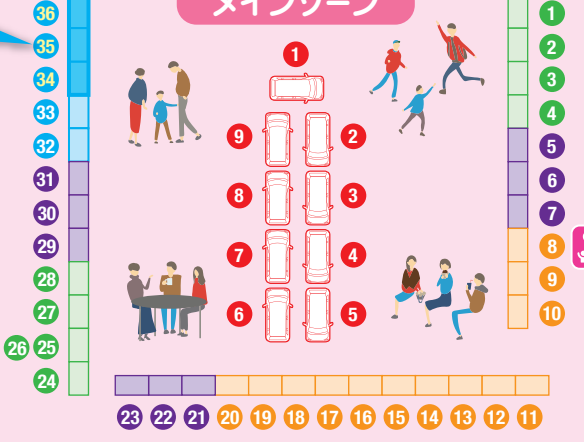

### オールトヨタ大展示会

### 総合本部

入場口

白バイ隊走行実演

献血

### 環境ワクワク体験コーナー

## メインゾーン