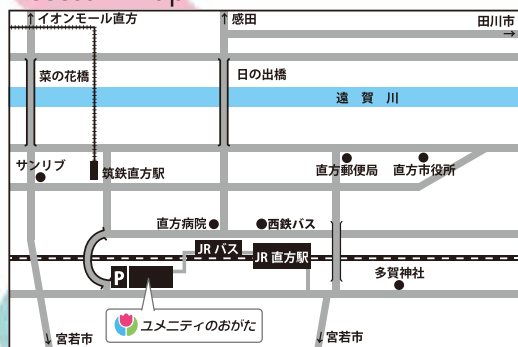

Access Map

有料駐車場 137 台あり。1 日最大 800 円。

5/19 は市内の文化施設でキッズイベント&スタンプラリーを開催!

1. 直方市立図書館・・・キッズフェスティバル★としよかん
   - 直方谷尾美術館・・・探そう!美術館のみみつ
   - 直方市石炭記念館・・・燃える石とSLまつり
   - 直方歳時館・・・ちくほう切り絵カルタ大会
2. ※スタンプラリーは、ユメニティのおがたと直方市立図書館の2施設で1か所とみなします

お宝にきまろ!

お問合せ ユメニティのおがた 直方市山部 364-4
TEL/0949-25-1007 (9:00 ~ 19:00) 休館日/第1・3月曜日

主催 (公財)直方文化青少年協会

協力 2023 Nintendo and Universal Studios. All Rights Reserved.
福岡ジャグリング交流会・Tree Branch
福岡県立筑豊高等学校・直方市地域子育て支援センター