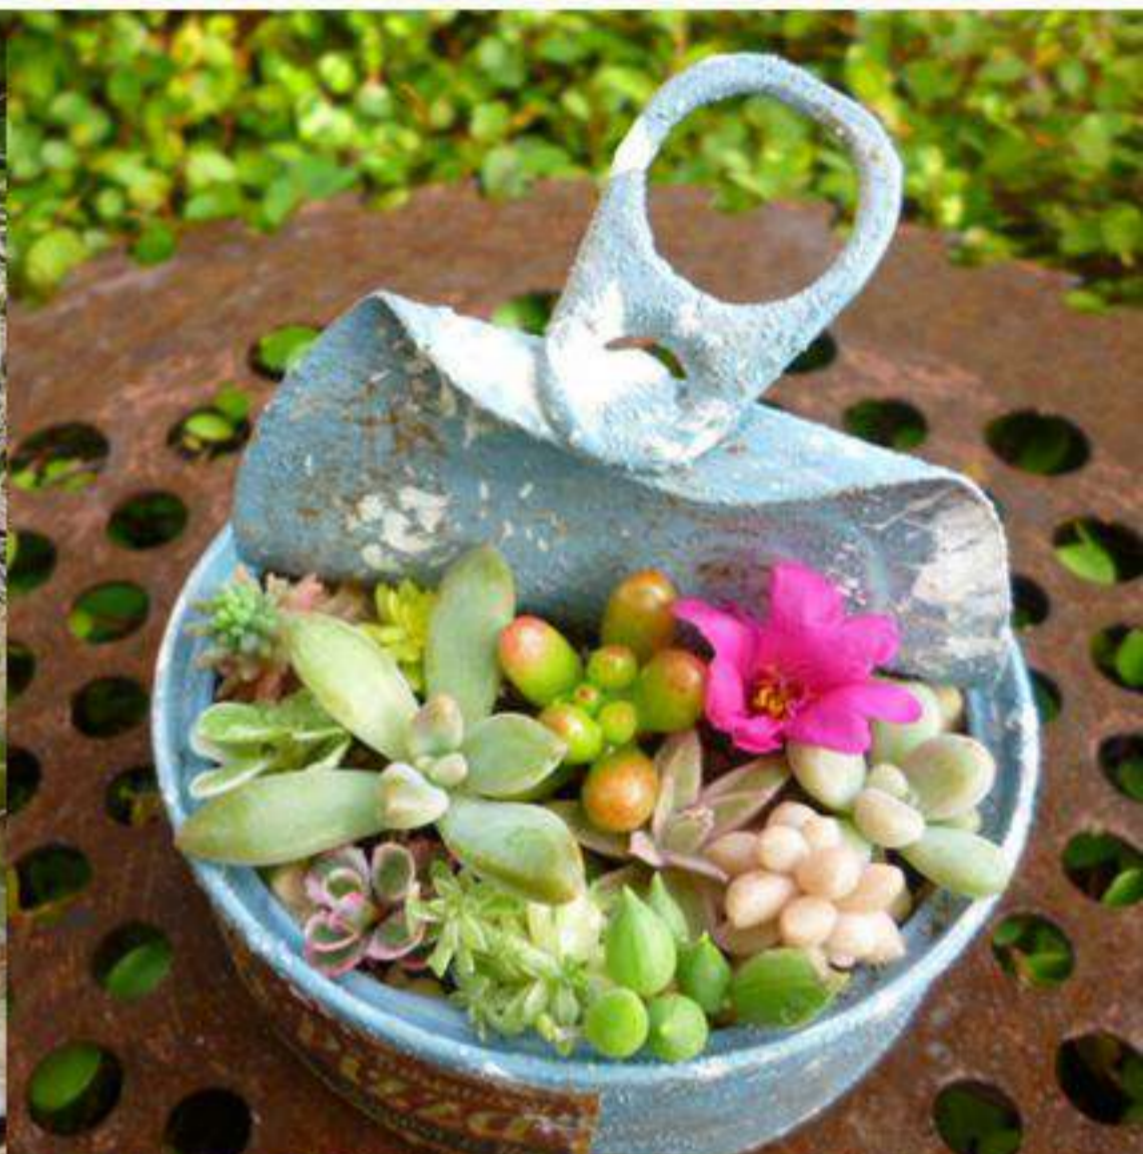

# POLA

12/24

NIWANekoさん

多肉植物の寄せ植え リメイク鉢

12/23  
~25

弁天さん

ホルモン焼きそば、焼鳥セット、  
唐揚げ・タピオカ他

ホルモン焼きそば