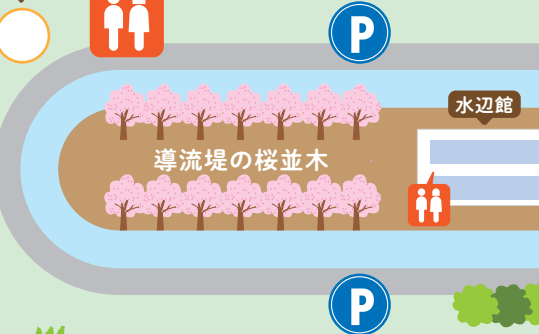

花壇
今年もたくさんのボランティアの方に植栽していただきました!

- ウェルカム花壇
希少品種が多数!
日本初上陸もあり♪
- 円形花壇
中央のやぐらから会場が見渡せます。
- ストレート花壇
写真映え間違いなし!
今年は波の形状です。

出展エリア
市内大人気の店舗が大集合!
ステージ前に食事スペースもあります。

▲本部テント

土日ごとに変わる同時イベント開催!
詳細はHPまたはインスタをチェック!

- 3/30(土) ●キッチンカーフードフェス ●はたらくるま大集合
- 4/5(土)・6(土) ●パンとスイーツと春の河川敷マルシェ ●ピクニカ共和国移動動物園

たまるキッズエコパーク

注意事項
※なるべく公共交通機関でお越しください。
※ゴミは各自でお持ち帰りください。

ペット連れの方へ
のおがたチュールリップフェアでは、マナーウェアの着用を推奨しています。ご協力を願います。

協賛 企業紹介

イベントの詳細や開花情報は こちら

観光ポータルサイト

Instagram

フォローしてね!