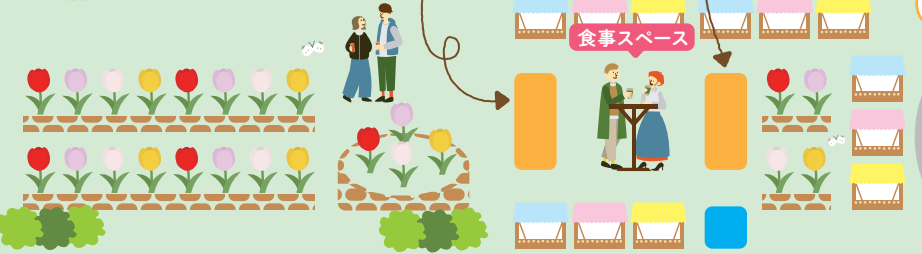

花壇
今年もたくさんのボランティアの方に植栽していただきました!

- ウェルカム花壇
希少品種が多数!
日本初上陸もあり♪
- 円形花壇
中央のやぐらから会場が見渡せます。
- ストレート花壇
写真映え間違いなし!
今年は波の形状です。

出展エリア
市内大人気の店舗が大集合!
ステージ前に食事スペースもあります。

▲本部テント

土日ごとに変わる同時イベント開催!
詳細はHPまたはインスタをチェック!

- 3/30(土) ●キッチンカーフードフェス ●はたらくるま大集合
- 4/5(土)・6(土) ●パンとスイーツと春の河川敷マルシェ ●ピクニカ共和国移動動物園