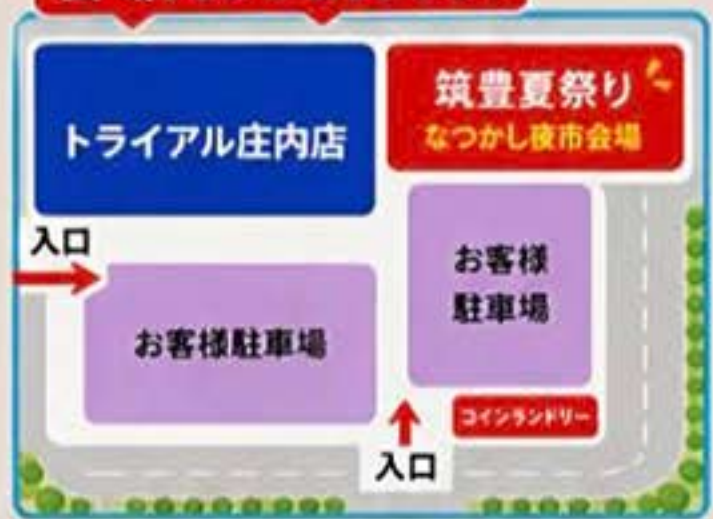

氷

焼

2026

7/25土・26日

開催時間

16:00~22:00 | ラストオーダー 21:30

📍 **トライアル庄内店**
福岡県飯塚市有安719番地2

P 駐車場をご利用ください。
スタッフの案内に従ってご駐車をお願いします。

お問い合わせ CES

☎ 080-5270-7921

※雨天決行(荒天の場合は中止になる場合があります)

※内容は変更になる場合があります。

Instagram

イベント情報はこちら!

@CES.EVENT_SUPPLY

出店申込

応募はこちら!

出店申込フォーム

会場入って右奥です!

📍 会場はトライアル庄内店内の**右奥**になります!

出店に関する詳細は上記よりご確認ください